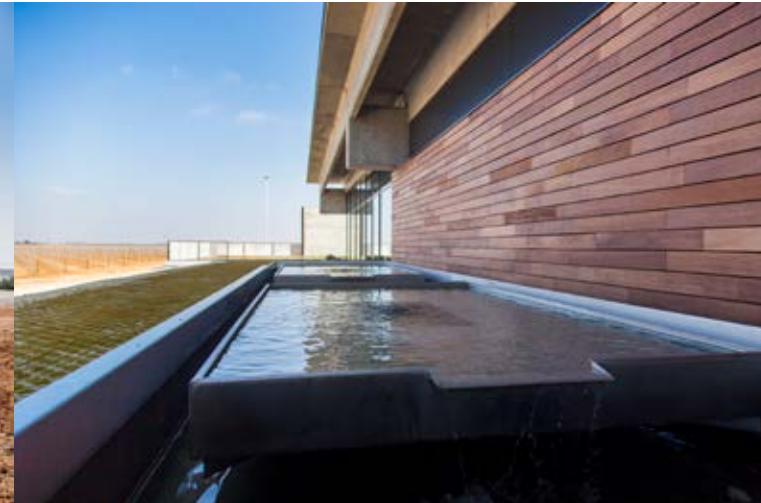

BODEGAS GONZÁLEZ BYASS JEREZ (BERONIA RUEDA)

Camino La Peña s/n, Finca La Perdiz, Pol. 16 Parc. 40 | 47490 Rueda | Valladolid | beronia.com

1 de 2