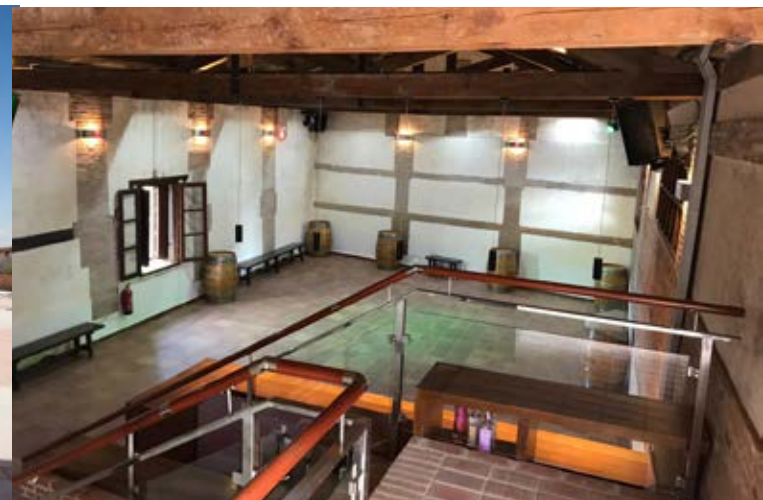

1 de 2

BODEGAS GONZÁLEZ BYASS JEREZ (BERONIA RUEDA)

Camino La Peña s/n, Finca La Perdiz, Pol. 16 Parc. 40 | 47490 Rueda | Valladolid | beronia.com

2 de 2

BODEGAS PANDORA

Ctra. Nava del Rey, km. 1 | 47490 Rueda | Valladolid | bodegaspandora.com