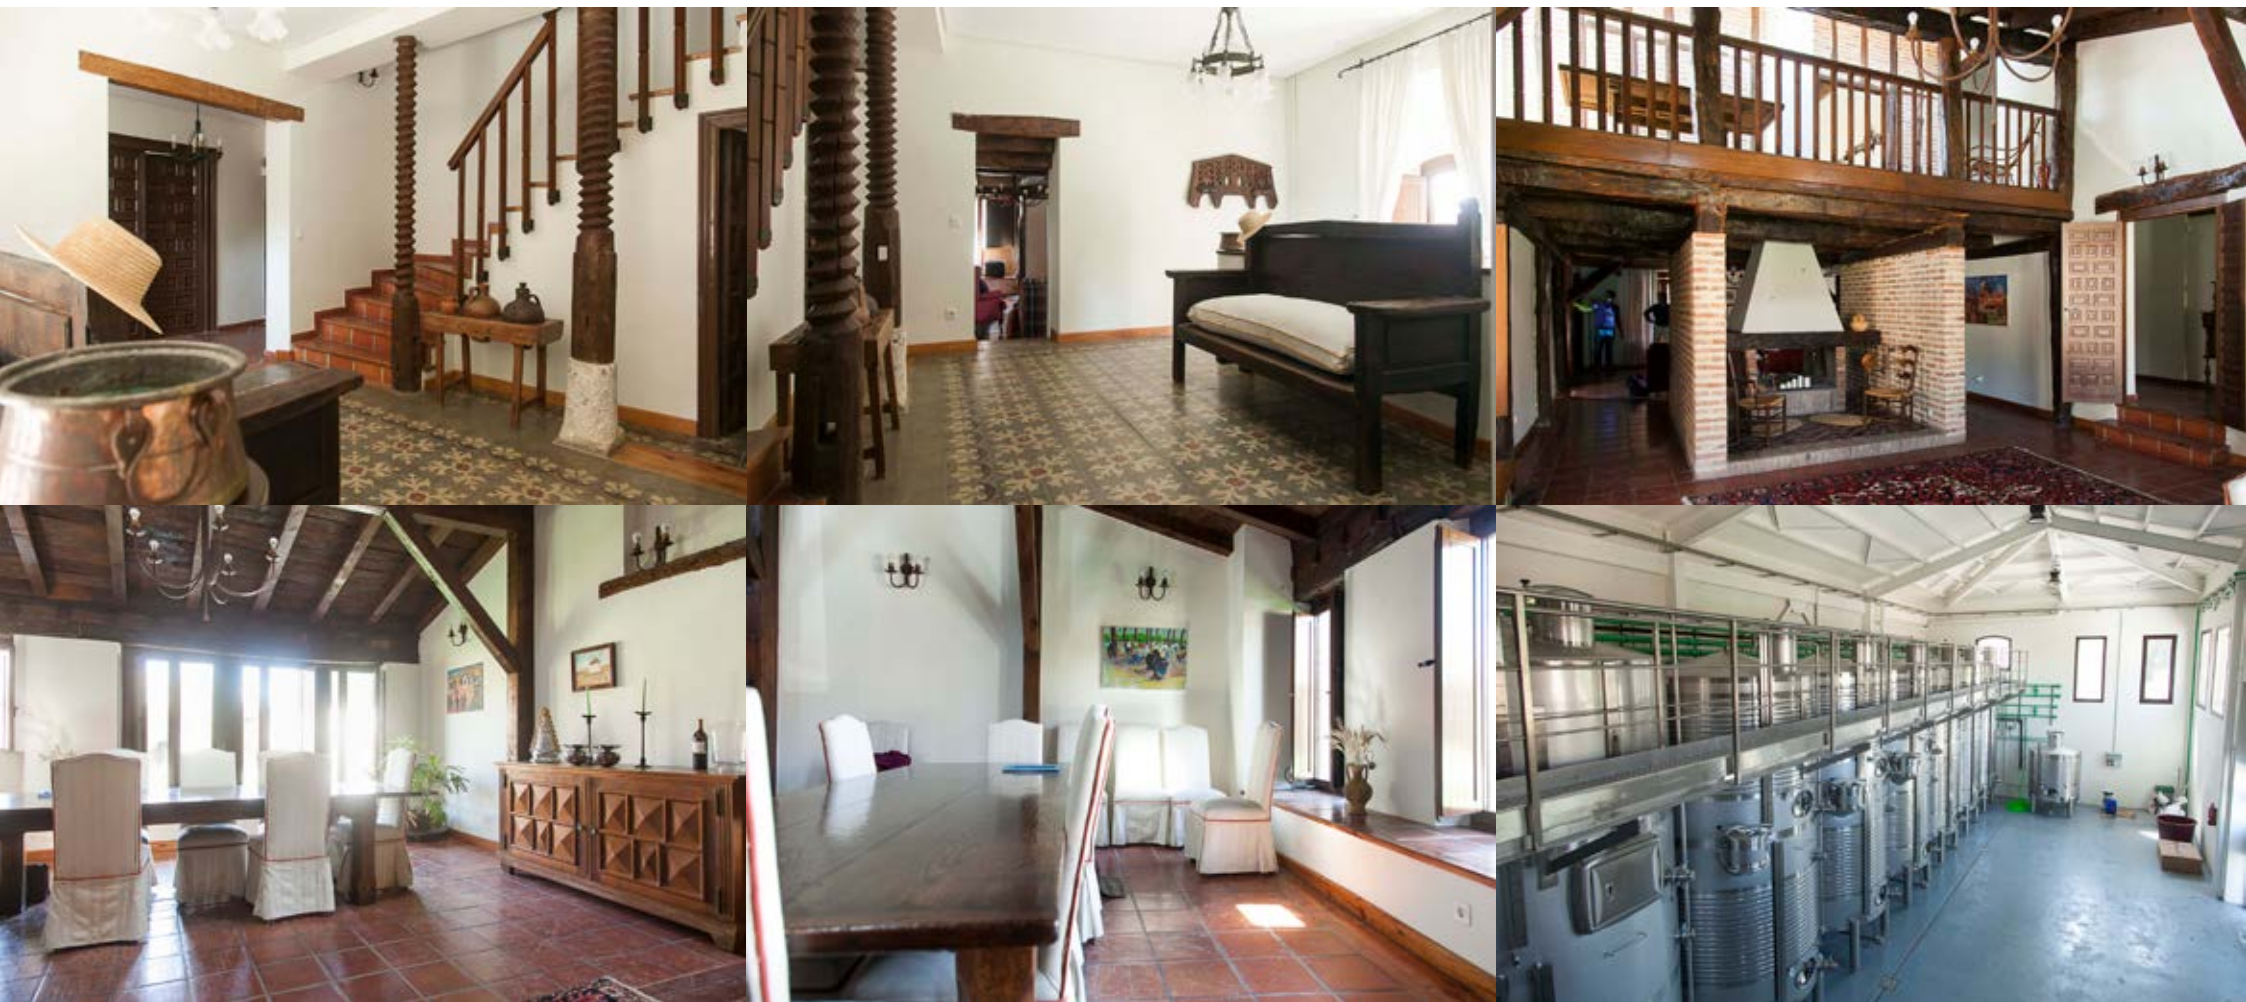

BODEGA CAMPO ELÍSEO

C./ Nueva 12 | 47491 La Seca | Valladolid | francoislurton.com

2 de 3