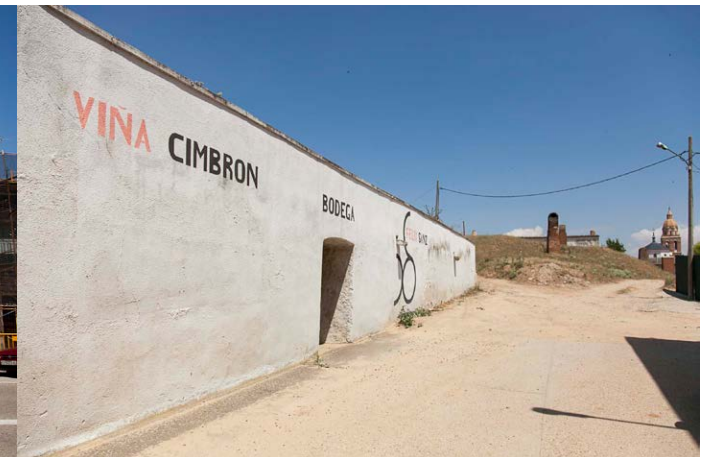

FECHAS Y HORARIOS

LOCALIZACIONES DISPONIBLES

CURIOSIDADES

1 de 3

HORARIO: disponibilidad previa consulta.*

Viñedos, zona de envasado, almacén, nave de elaboración (salvo en entrada de uva y operaciones de vendimia en el lagar),*
bodega subterránea, hotel.

Bodega subterránea del s. XV, hotel rural de 4 estrellas y sala de tratamiento de vinoterapia.

MARZO

L	M	X	J	V	S	D
				1	2	3
4	5	6	7	8	9	10
11	12	13	14	15	16	17
18	19	20	21	22	23	24
25	26	27	28	29	30	31

ABRIL

L	M	X	J	V	S	D
1	2	3	4	5	6	7
8	9	10	11	12	13	14
15	16	17	18	19	20	21
22	23	24	25	26	27	28
29	30					

MAYO

L	M	X	J	V	S	D
			1	2	3	4
5	6	7	8	9	10	11
12	13	14	15	16	17	18
19	20	21	22	23	24	25
26	27	28	29	30	31	

JUNIO

L	M	X	J	V	S	D
				1	2	
3	4	5	6	7	8	9
10	11	12	13	14	15	16
17	18	19	20	21	22	23
24	25	26	27	28	29	30