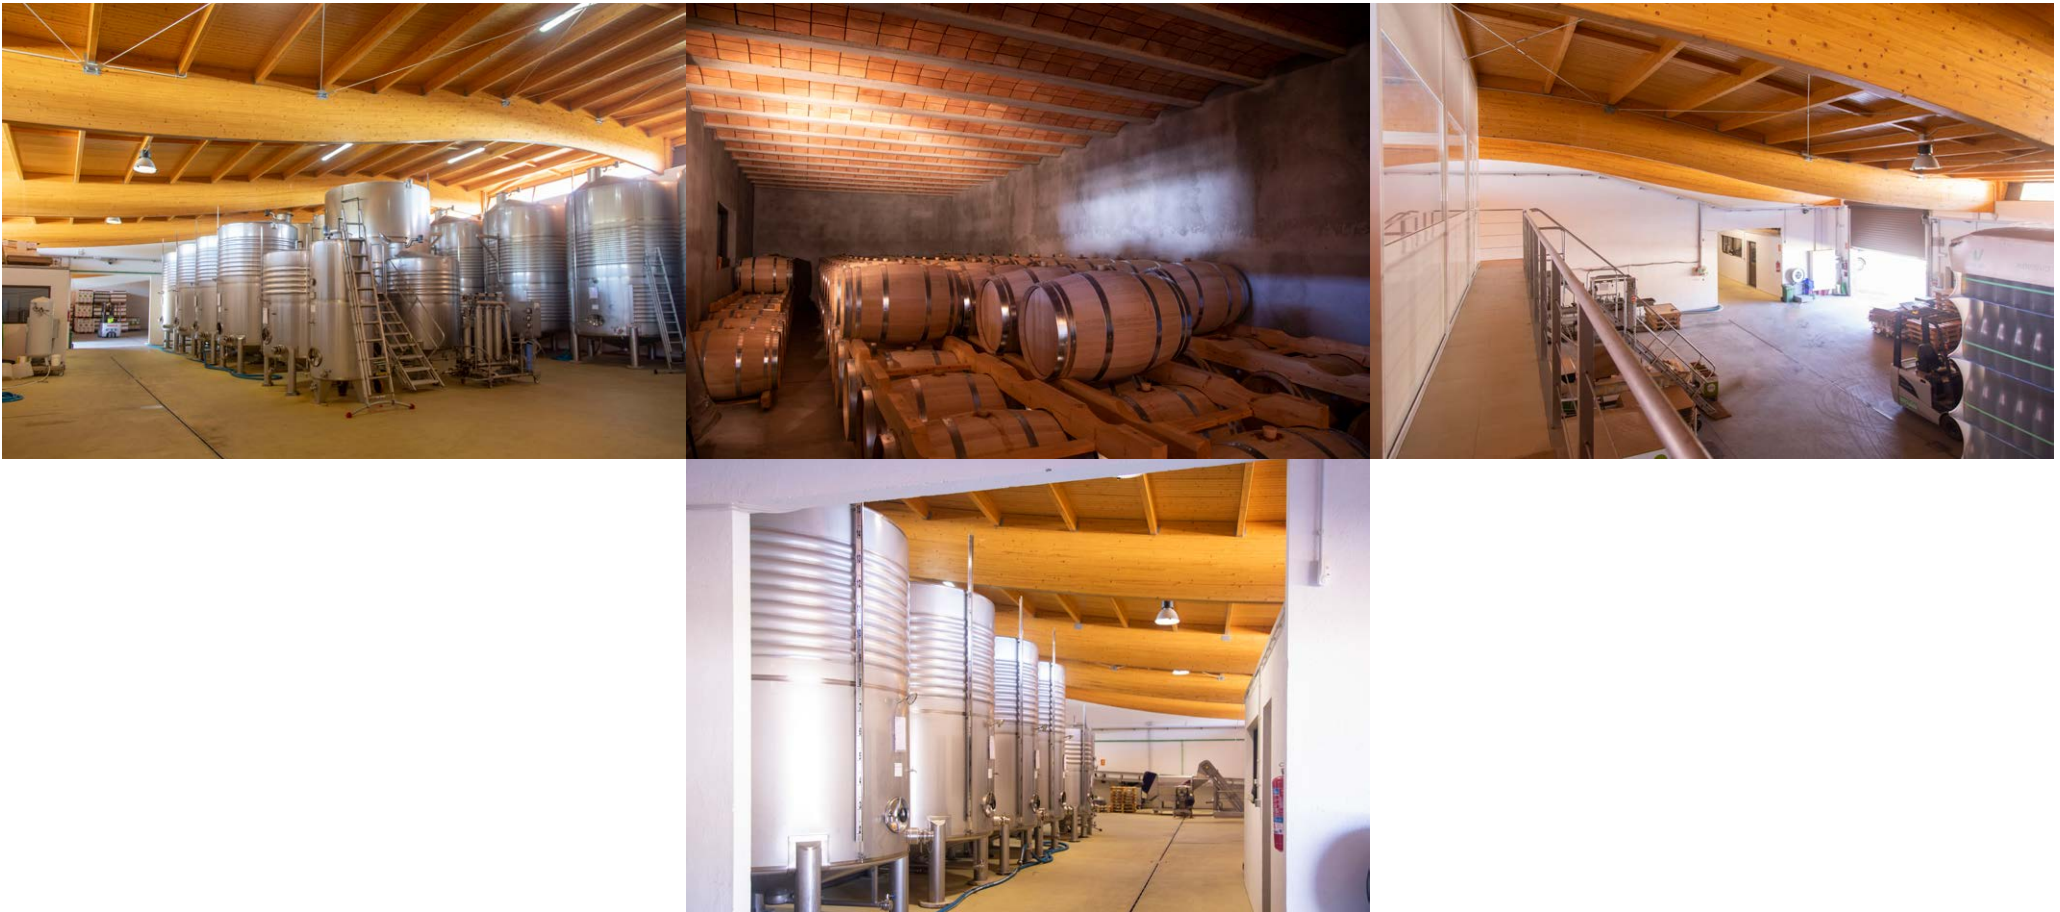

LOCALIZACIONES DISPONIBLES

2de 2

Bodega y viñedos.

FECHAS Y HORARIOS

LOCALIZACIONES DISPONIBLES

CURIOSIDADES

1 de 2

HORARIO: de L a V de 09:00–19:00.
Posibilidad de otros horarios previa consulta.*