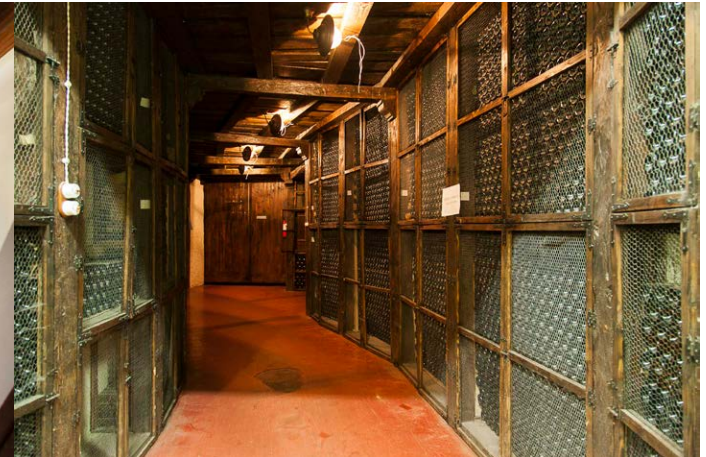

CURIOSIDADES

Ubicada cerca de un circuito de velocidad.

LOCALIZACIONES DISPONIBLES

2 de 2

Viñedo, exteriores de la bodega, zona de salón y sala de catas.

GRUPO BODEGAS PALACIO 1894 (CASERÍO DE DUEÑAS)

Ctra. CL-602, km. 50,2 | 47465 Villaverde de Medina | Valladolid | www.grupobodegaspalacio.es