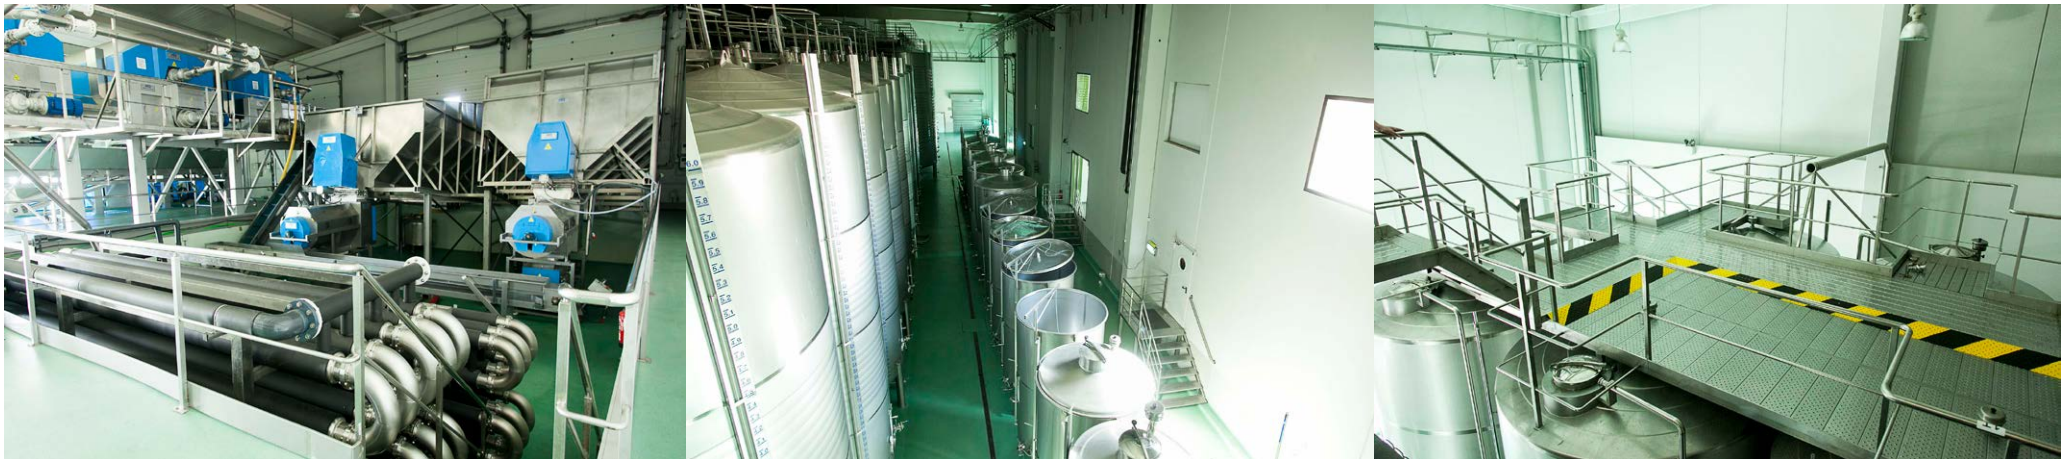

LOCALIZACIONES DISPONIBLES

3 de 3

Bodega, laboratorio, viñedos, sala de catas, vinoteca,
terrazas, jardines...

HIJOS DE ALBERTO GUTIÉRREZ (BODEGAS DE ALBERTO)

Ctra. de Valdestillas 2 | 47231 Serrada | Valladolid | www.dealberto.com