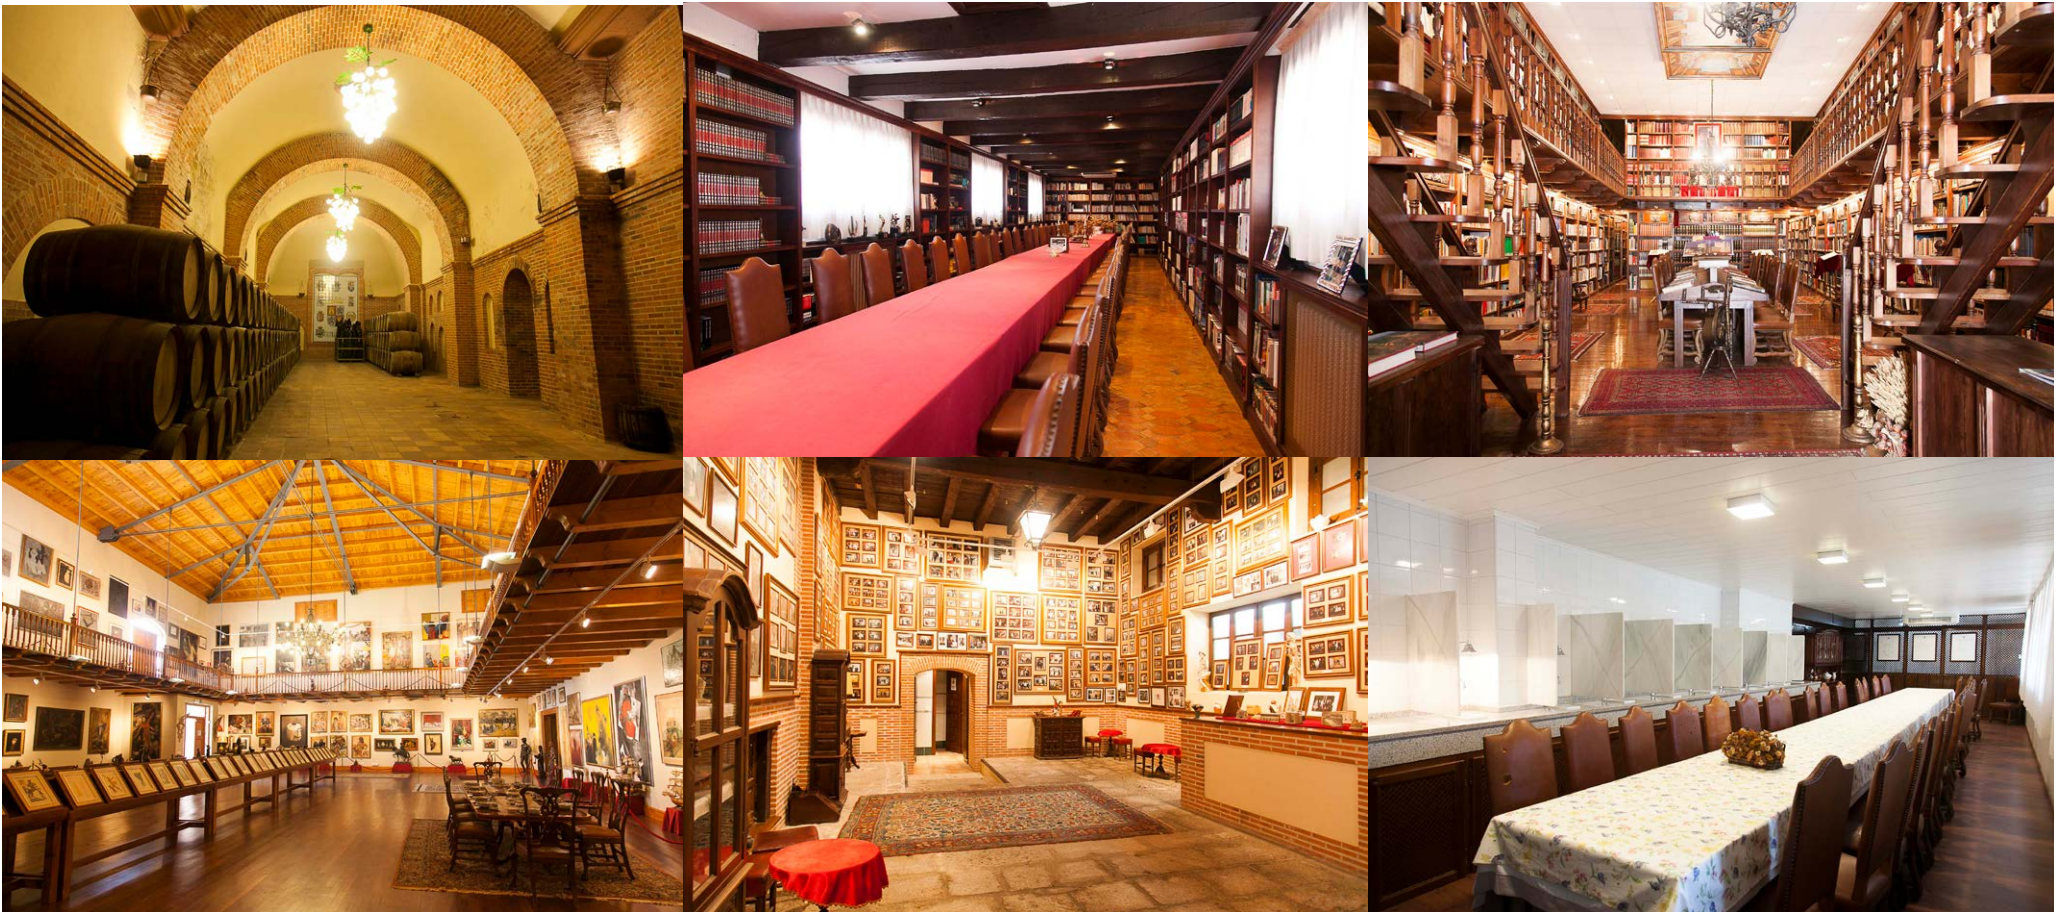

LOCALIZACIONES DISPONIBLES

3 de 3

Todas las instalaciones.

FECHAS Y HORARIOS

LOCALIZACIONES DISPONIBLES

CURIOSIDADES

1 de 2

HORARIO: de L a V de 09:00 a 17:00. S y D de 10:00 a 15:00. Confirmar disponibilidad.*

Bodega y viñedos.

MARZO

L	M	X	J	V	S	D
			1	2	3	
4	5	6	7	8	9	10
11	12	13	14	15	16	17
18	19	20	21	22	23	24
25	26	27	28	29	30	31

ABRIL

L	M	X	J	V	S	D
1	2	3	4	5	6	7
8	9	10	11	12	13	14
15	16	17	18	19	20	21
22	23	24	25	26	27	28
29	30					

MAYO

L	M	X	J	V	S	D
			1	2	3	4
5	6	7	8	9	10	11
12	13	14	15	16	17	18
19	20	21	22	23	24	25
26	27	28	29	30	31